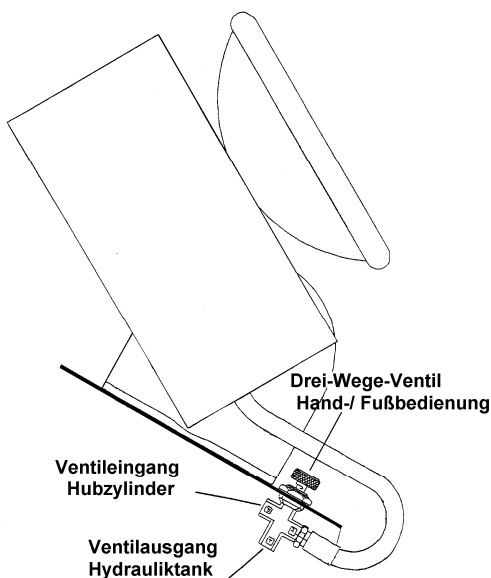

Prinzipiell kann jeder Gabelstapler mit dem Gewichtsanzeiger KPZ 39 ausgerüstet werden. Eine nachträgliche Selbstmontage an jedem Gabelstapler ist leicht möglich.

Wir liefern zur Gewichtsanzeige Typ KPZ 39 mehrere „Anzeigeskalen“, deshalb ist keine Spezialanpassung zum Staplertyp notwendig. Diese Gewichtsanzeige kann für sämtliche Staplertypen und Staplerkapazitäten eingesetzt werden.

Selbstverständlich kann der gleiche Gewichtsanzeiger unter Verwendung der beigefügten Skalen auch auf jeden weiteren Stapler Ihres Fuhrparks problemlos umgerüstet werden.

Dieser Gewichtsanzeiger wird an das Hydrauliksystem Ihres Gabelstaplers angeschlossen. Der Wägevorgang wird durch Druck auf ein Spezialventil (Hand- oder Fußbedienung) ausgelöst. Die Waage ist nur so lange in Funktion wie das Ventil durch Druck geöffnet ist. Die Nulltarierung / Taragewicht - Unterdrückung, ist schnell und unkompliziert mit dem drehbaren Ziffernblatt möglich.

Technische Beschreibung:

Genauigkeit : 1 % von der Endlast für Drucksysteme von 120 bis 250 bar.

(andere auf Anfrage) Skalendurchmesser : 160 mm, Skala: weißer Untergrund, schwarze 12 mm hohe Schrift, leicht ablesbar.

Die Gewichtsanzeige besteht aus einem stabilen Gußgehäuse, mit einer Plexiglasscheibe, eingefaßt in einer Gummimanschette. Es handelt sich um ein wartungsfreies hydraulisches Prinzip. Die leichte Montage und Justage ist vor Ort mit einem bekannten Gewicht problemlos möglich. Sie müssen nur 2 kurze Hydraulikschläuche beistellen. 1-tens als Verbindung vom Hubzylinder zum Schaltventil. 2-tens vom Schaltventil zum Hydrauliköltank. Das Ventil hat ¼ " Innengewinde.